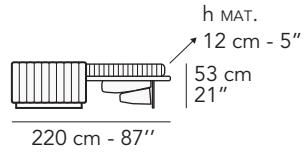

K004 - KLEO

FRONTALE
FRONT

LATERALE
DEPTH

3280

MAT.
cm160 x 205
63"x81"

210 cm - 83"

3170

MAT.
cm140 x 205
55"x81"

190 cm - 75"