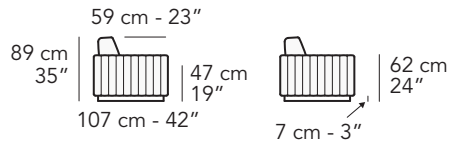

K004 - KLEO

FRONTALE
FRONT

LATERALE
DEPTH

3280

MAT.
cm160 x 205
63"x81"

210 cm - 83"

3170

MAT.
cm140 x 205
55"x81"

190 cm - 75"